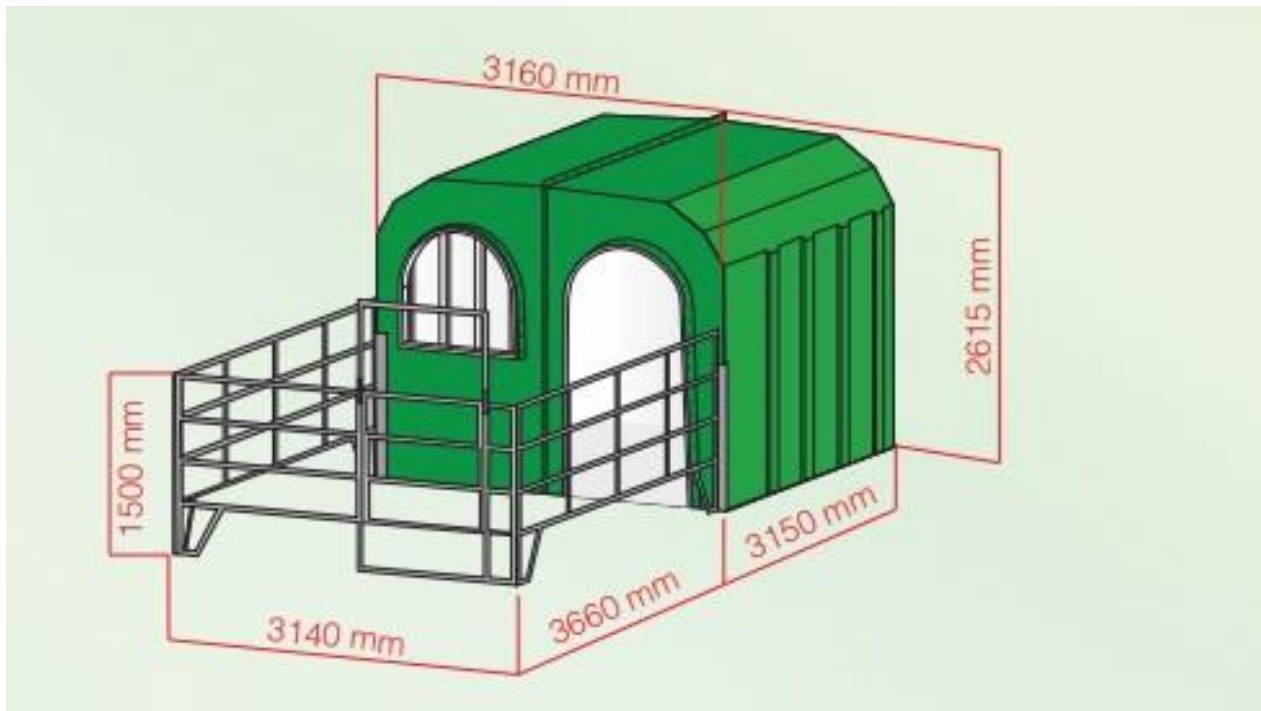

GFK – Pferdebox - Pferdehütte

Bezeichnung
GFK-Pferdebox ohne feuerverzinkten Zaun, unmontiert
GFK-Pferdebox mit feuerverzinkten Zaun, unmontiert

Art.-Nr.	EURO
P-500	2.749,00
P-501	3.699,00

Unverbindliche Nettopreise zzgl. MwSt. und Frachtanteil!